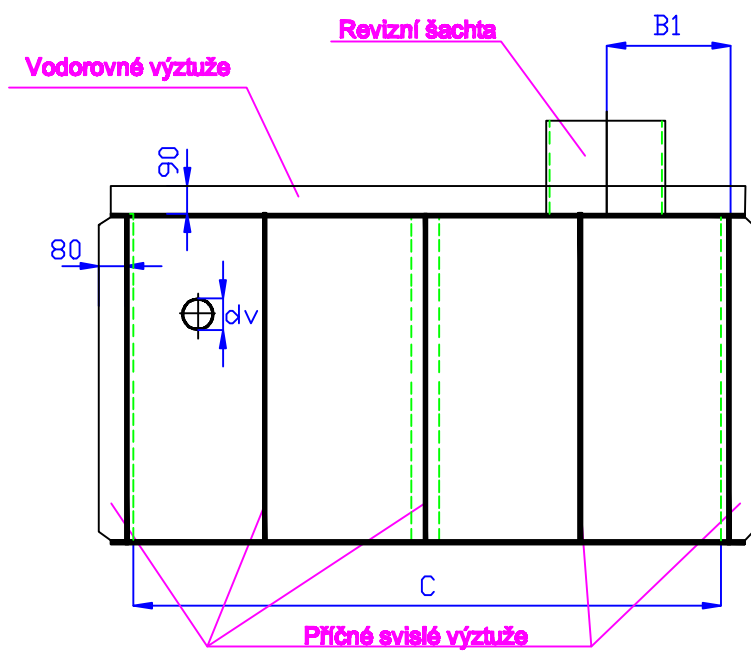

Nárys plastové nádrže hranaté

Rozměry (mm)	
A	
D	
N1	
Sv	
V	300

Bokorys plastové nádrže hranaté

Rozměry (mm)	
B1	
dv	
C	