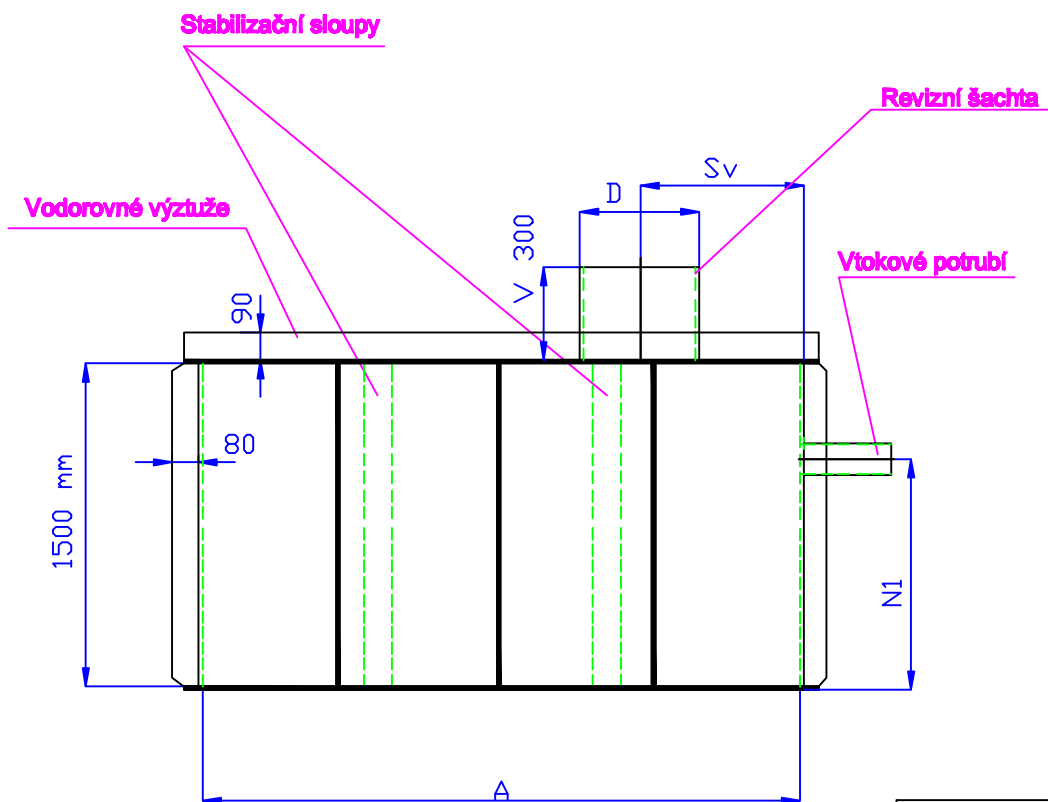

Nárys plastové nádrže hranaté

Rozměry (mm)	
A	
D	
N1	
Sv	
V	300

Bokorys plastové nádrže hranaté

Rozměry (mm)	
B1	
dv	
C	