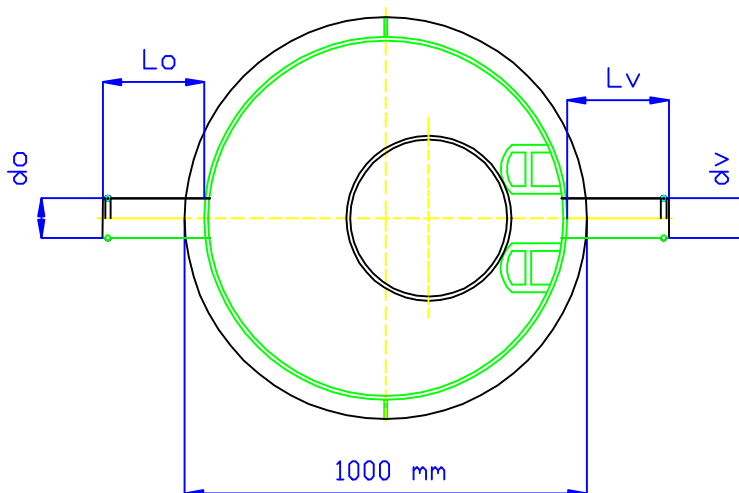

KANALIZAČNÍ KONTROLNÍ ŠACHTA SEGMENTOVÁ

Rozměry (mm)	
Lv	
dv	
Lo	
do	
N1	
O1	
VŠ	