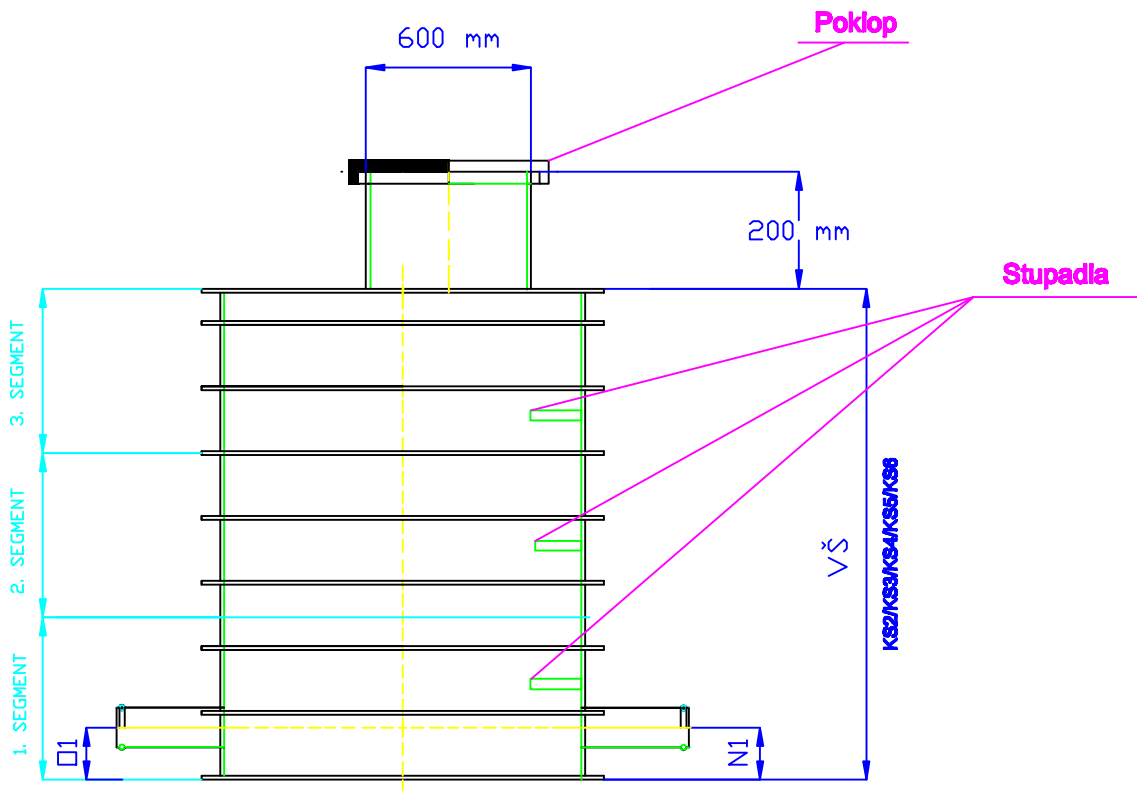

KANALIZAČNÍ KONTROLNÍ ŠACHTA SEGMENTOVÁ

Rozměry (mm)	
Lv	
dv	
Lo	
do	
N1	
O1	
VŠ	